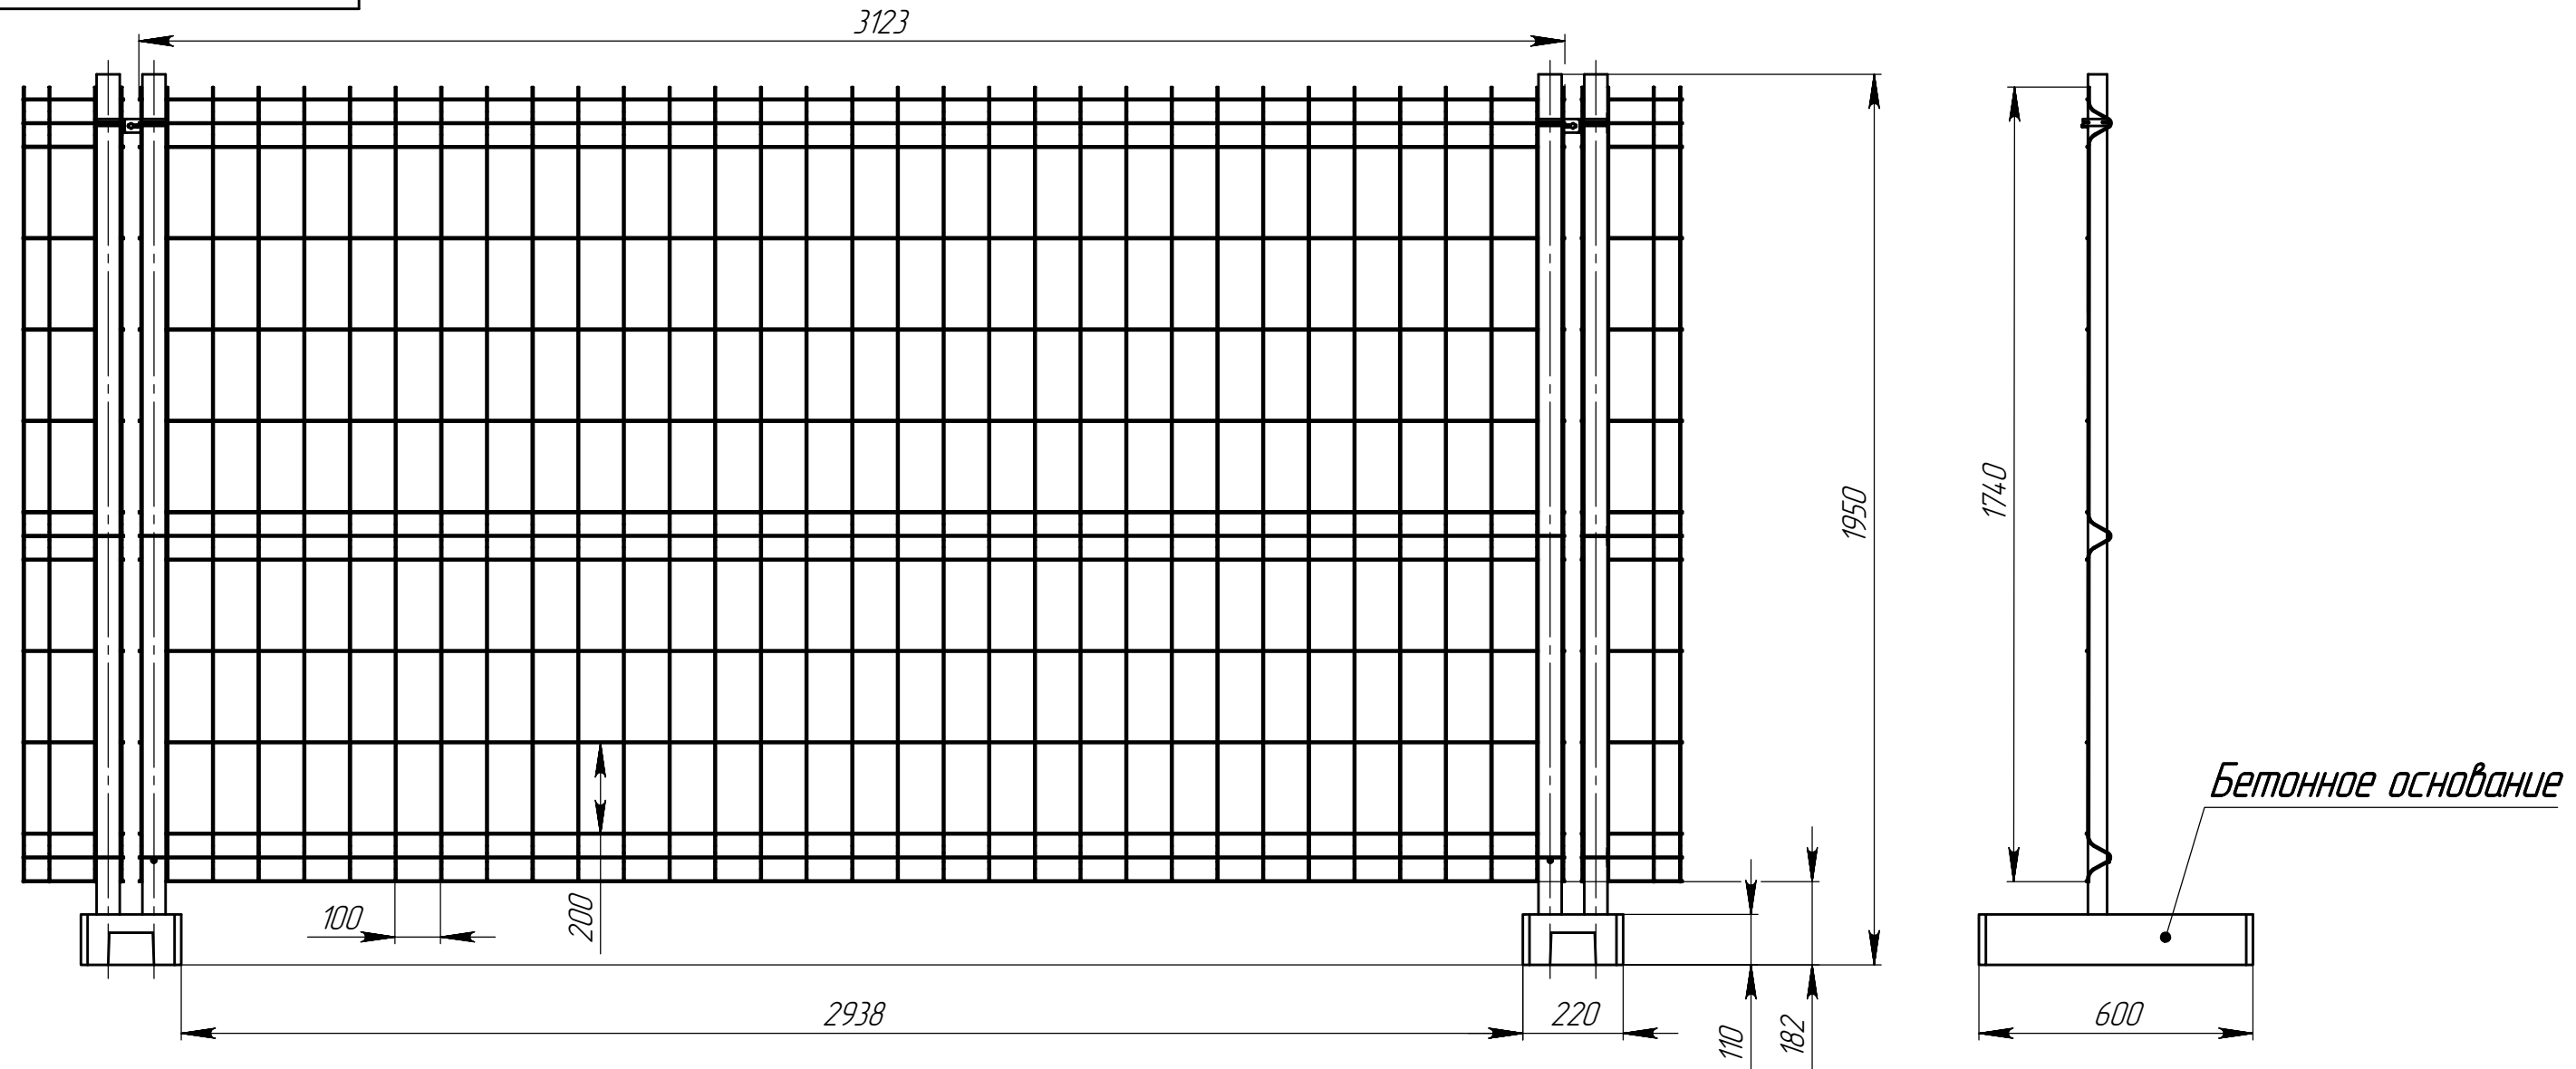

Вр0.010-00-ОСБ

Перв. примен.
Справ. №
Подл. и дата
Инд. № дубл.
Взам. инв. №
Подл. и дата
Инд. № подл.

Саморез 5,5x19 цинк DIN 7504K

Размеры для справок

Вр0.010-00-ОСБ			
Временное ограждение (столб 51 мм)	Лит.	Масса	Масштаб
	-	-	1:15
Сборочный чертеж	Лист	Листов 1	
GRAND LINE®			