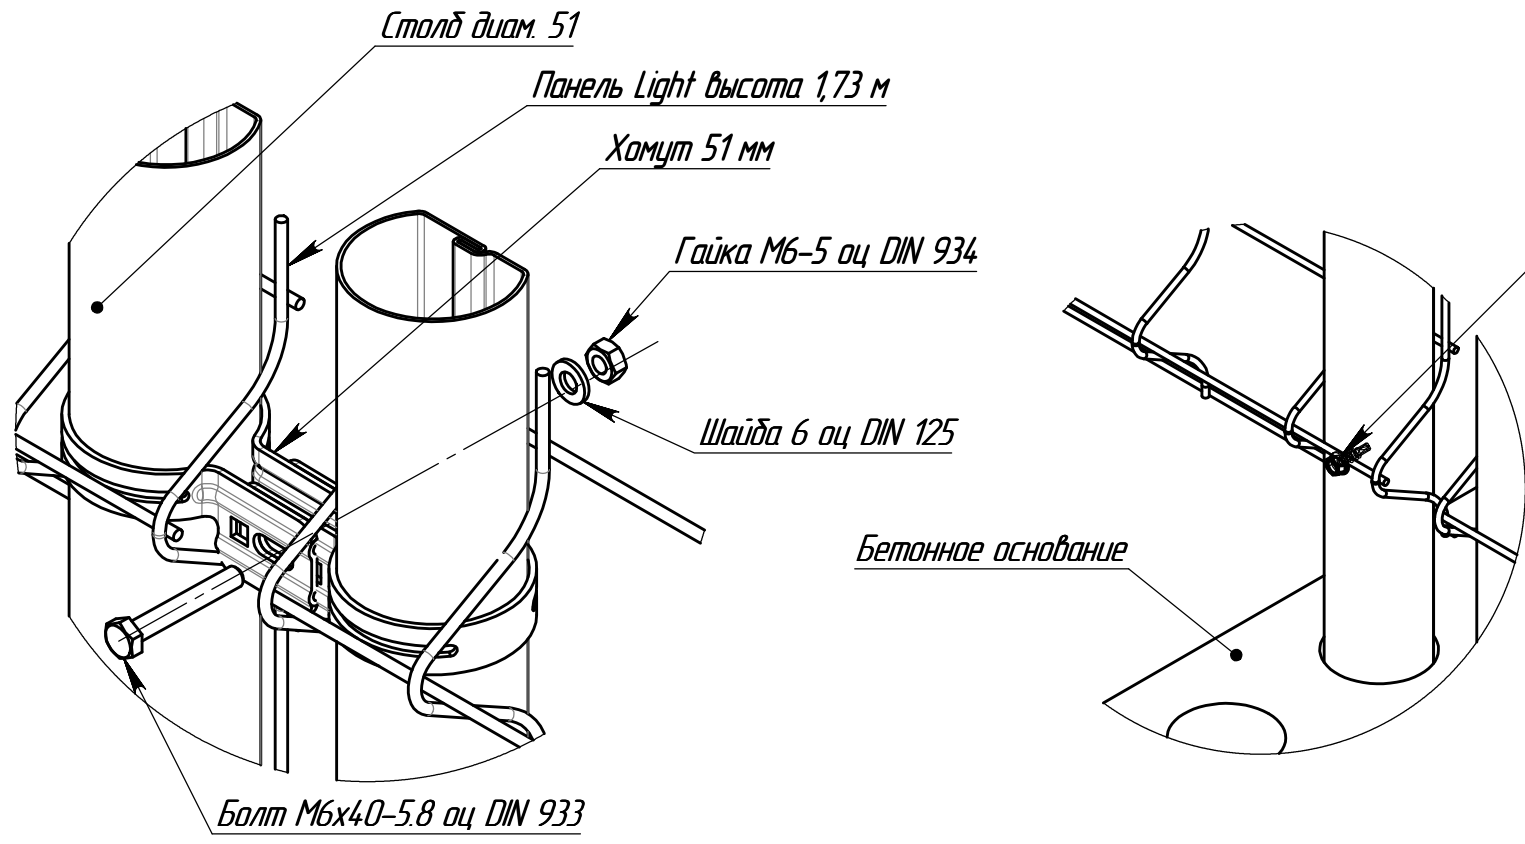

Вр0.010-00-ОСБ

Перв. примен.
Справ. №
Подл. и дата
Инд. № дубл.
Взам. инв. №
Подл. и дата
Инд. № подл.

Саморез 5,5x19 цинк DIN 7504K

Размеры для справок

Вр0.010-00-ОСБ			
Временное ограждение (столб 51 мм)	Лит.	Масса	Масштаб
	-	-	1:15
Сборочный чертеж	Лист	Листов 1	
GRAND LINE®			